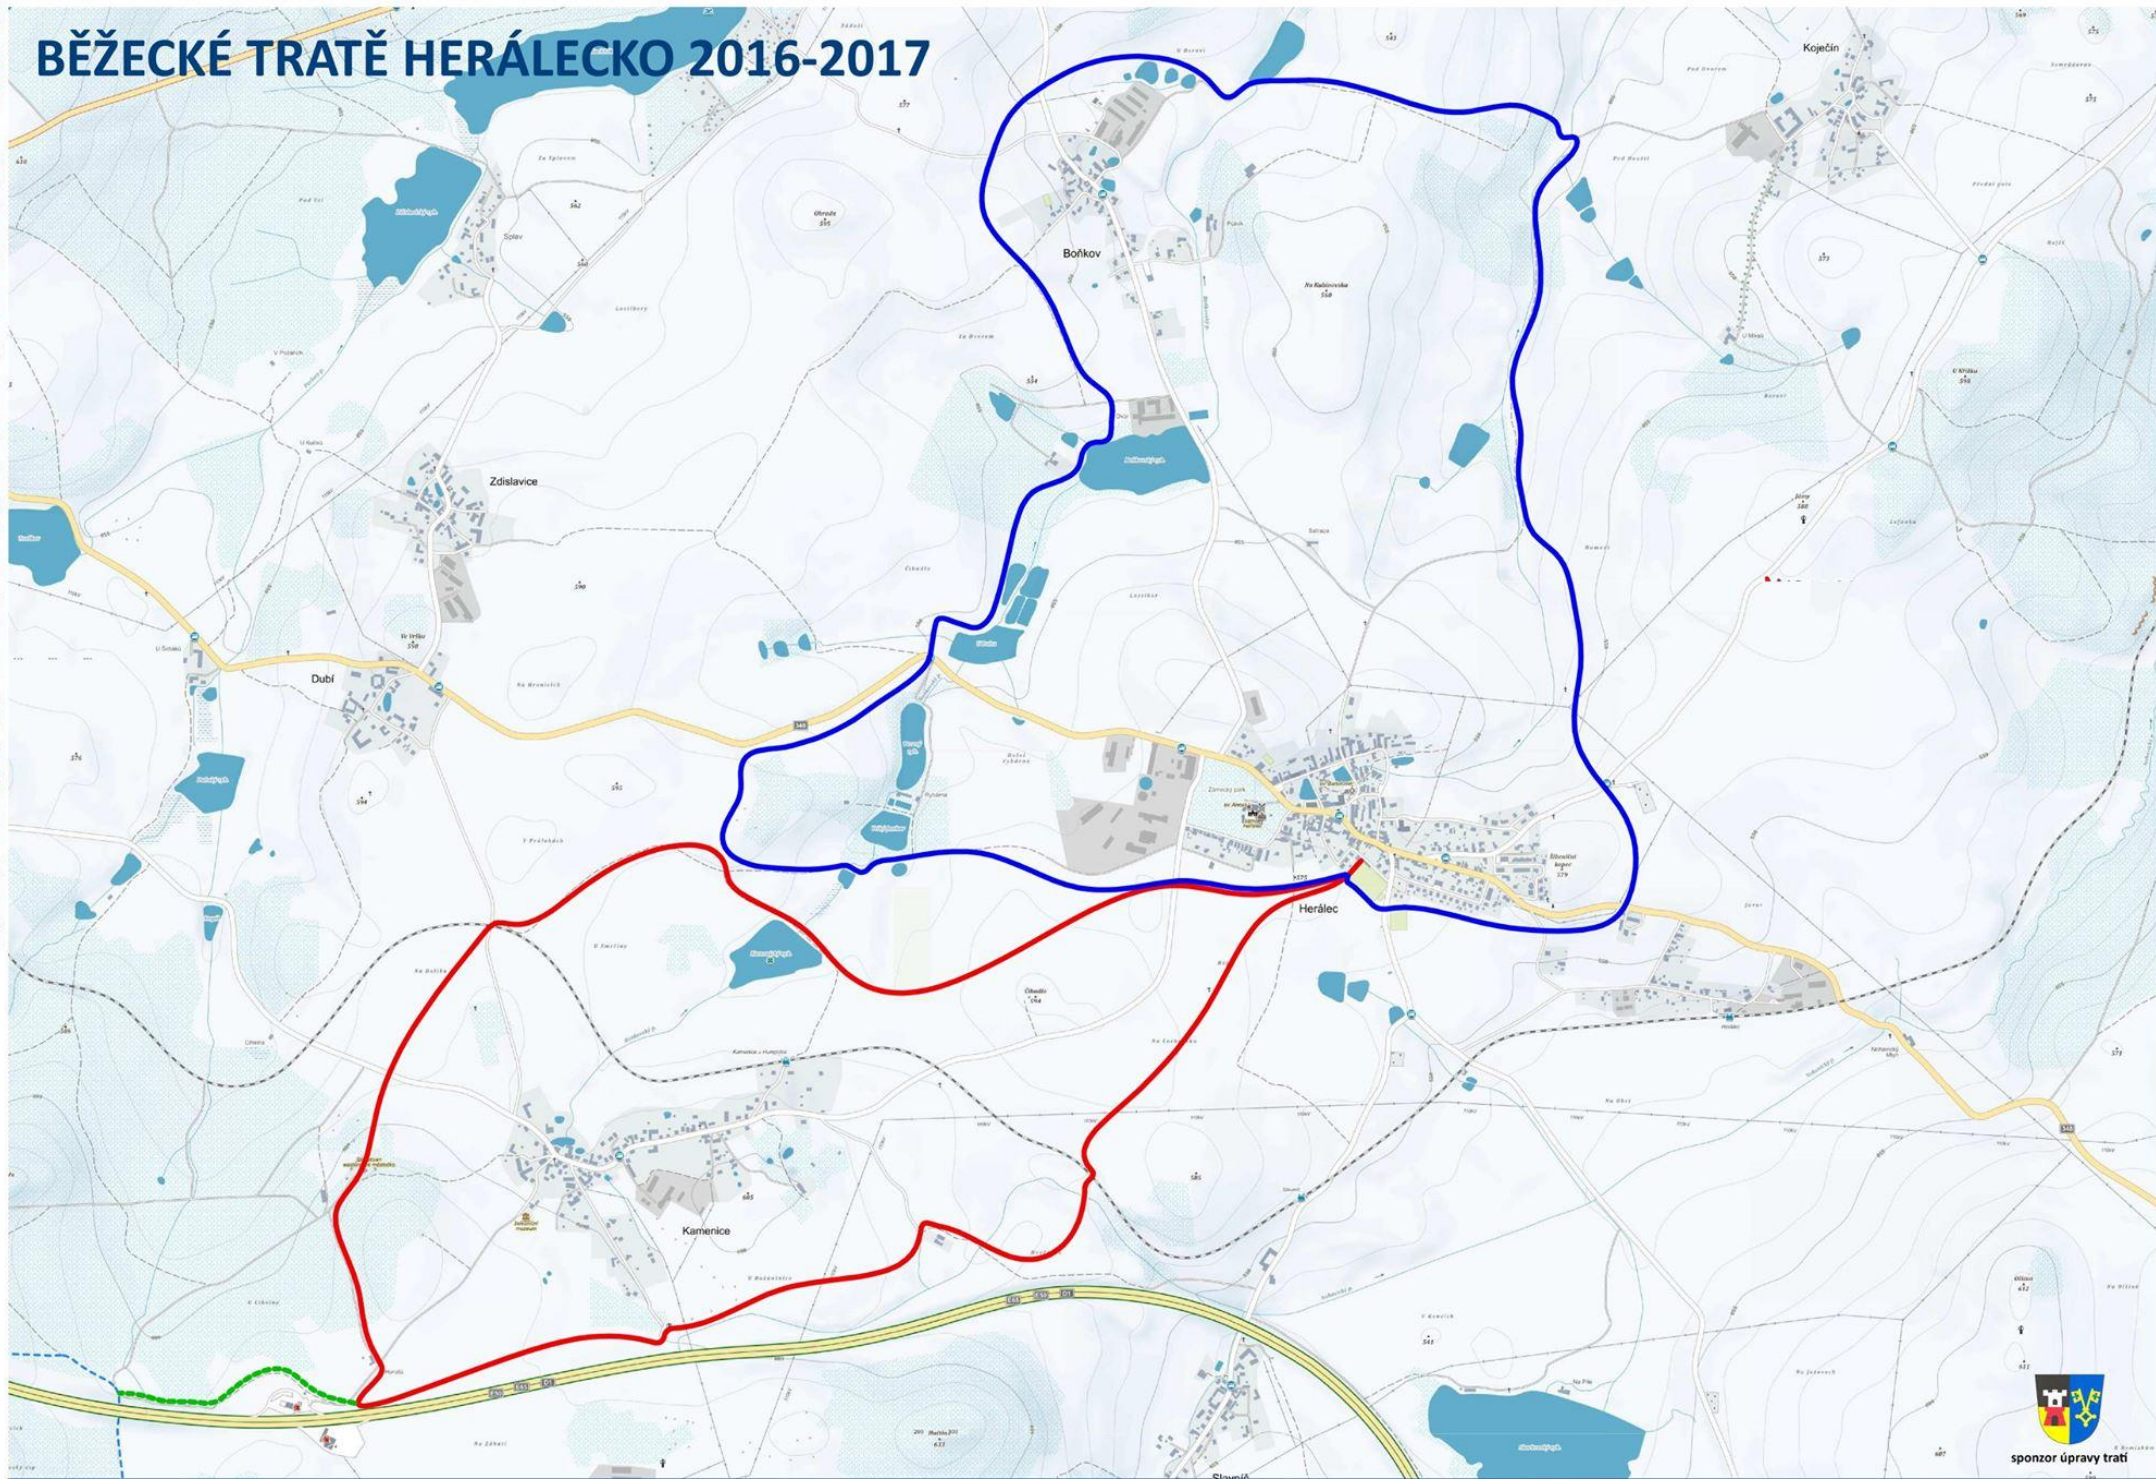

# BĚŽECKÉ TRATĚ HERÁLECKO 2016-2017

TRIAL MODE - a valid license will remove this message. See the keywords property of this PDF for more information.

Herálec - čerpací stanice MOLL - westernové městečko Stonetown - rybárna - Herálec ... km

Herálec - rybárna - Boňkov lihovar - Boňkov - Nový rybník - Herálec ... km

nápojení na trasu "B"  
technické služby Humpolec

0 100 200 300 m

sponzor úpravy trati